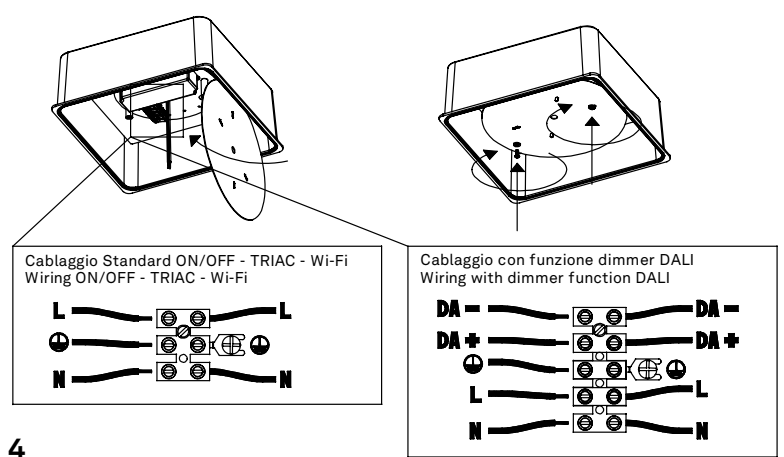

BOX lampada a parete e soffitto / wall-ceiling lamp  
LD8411; LD8421; LD8431; LD8441; LD8461; LD8471; LD8481; LD8491

**A)** L'installazione e la manutenzione va eseguita ad apparecchio spento. Tutte le operazioni devono essere effettuate da un tecnico specializzato. Prima di iniziare i lavori di installazione, staccare l'interruttore di alimentazione generale. **B)** Modifiche o manomissioni del prodotto e il non rispetto delle indicazioni di seguito riportate possono rendere l'apparecchio pericoloso. **C)** L'apparecchio può raggiungere temperature elevate durante l'esercizio e pertanto occorre evitare il contatto con persone, animali o cose. **D)** I prodotti con IP43 sono idonei per uso interno e non in zone umide. **E)** Per la pulizia di tutte le superfici metalliche e plastiche utilizzare un panno morbido asciutto. **F)** La ditta Zafferano declina ogni responsabilità per danni causati da un proprio prodotto montato in modo non conforme alle istruzioni.

Distanza fori per fissaggio - mm /  
distance holes for fixing - mm

LED | 3000K | CRI>90 | 220-240V | 50-60 Hz | beam angle 120° | IP43

DIMENSIONS	CODE	METAL PART FINISHES						POWER LED	TOTAL WATT	LUMEN LED	LUMEN LAMP	DIMMER	LED POWER SUPPLY
		CLEAR	RED	ORANGE	BLUE	GREEN	YELLOW						
12 x 12 x 12 cm / 4,7 x 4,7 x 4,7 in	LD8411	NE3	RO3	AR3	BL3	VE3	GI3	17 W	18,5 W	2200 lm	1510 lm	ON-OFF	LED constant current 750mA 22,3V
	LD8421	NE3	RO3	AR3	BL3	VE3	GI3	17 W	18,5 W	2200 lm	1510 lm	TRIAC	
	LD8431	NE3	RO3	AR3	BL3	VE3	GI3	17 W	18,5 W	2200 lm	1510 lm	DALI	
	LD8441	NE3	RO3	AR3	BL3	VE3	GI3	17 W	18,5 W	2200 lm	1510 lm	WI-FI	
Ø 32 x 11 cm / Ø 12,6 x 4,3 in	LD8461	NE3	RO3	AR3	BL3	VE3	GI3	17 W	18,5 W	2200 lm	1510 lm	ON-OFF	LED constant current 750mA 22,3V
	LD8471	NE3	RO3	AR3	BL3	VE3	GI3	17 W	18,5 W	2200 lm	1510 lm	TRIAC	
	LD8481	NE3	RO3	AR3	BL3	VE3	GI3	17 W	18,5 W	2200 lm	1510 lm	DALI	
	LD8491	NE3	RO3	AR3	BL3	VE3	GI3	17 W	18,5 W	2200 lm	1510 lm	WI-FI	