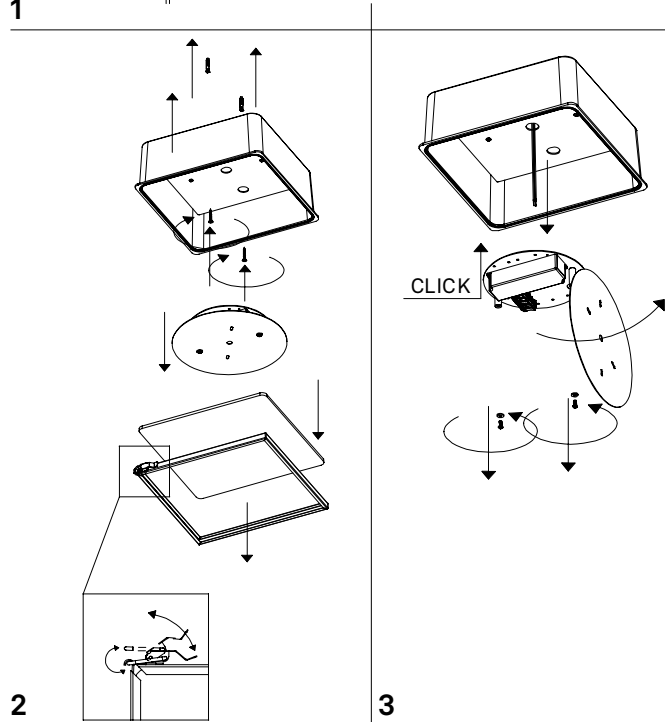

BOX lampada a parete e soffitto / wall-ceiling lamp  
LD8411; LD8421; LD8431; LD8441; LD8461; LD8471; LD8481; LD8491

**A)** L'installazione e la manutenzione va eseguita ad apparecchio spento. Tutte le operazioni devono essere effettuate da un tecnico specializzato. Prima di iniziare i lavori di installazione, staccare l'interruttore di alimentazione generale. **B)** Modifiche o manomissioni del prodotto e il non rispetto delle indicazioni di seguito riportate possono rendere l'apparecchio pericoloso. **C)** L'apparecchio può raggiungere temperature elevate durante l'esercizio e pertanto occorre evitare il contatto con persone, animali o cose. **D)** I prodotti con IP43 sono idonei per uso interno e non in zone umide. **E)** Per la pulizia di tutte le superfici metalliche e plastiche utilizzare un panno morbido asciutto. **F)** La ditta Zafferano declina ogni responsabilità per danni causati da un proprio prodotto montato in modo non conforme alle istruzioni.

Distanza fori per fissaggio - mm /  
distance holes for fixing - mm

LED | 3000K | CRI>90 | 220-240V | 50-60 Hz | beam angle 120° | IP43

DIMENSIONS	CODE	METAL PART FINISHES						POWER LED	TOTAL WATT	LUMEN LED	LUMEN LAMP	DIMMER	LED POWER SUPPLY
		CLEAR	RED	ORANGE	BLUE	GREEN	YELLOW						
12 x 12 x 12 cm / 4,7 x 4,7 x 4,7 in	LD8411	NE3	RO3	AR3	BL3	VE3	GI3	17 W	18,5 W	2200 lm	1510 lm	ON-OFF	LED constant current 750mA 22,3V
	LD8421	NE3	RO3	AR3	BL3	VE3	GI3	17 W	18,5 W	2200 lm	1510 lm	TRIAC	
	LD8431	NE3	RO3	AR3	BL3	VE3	GI3	17 W	18,5 W	2200 lm	1510 lm	DALI	
	LD8441	NE3	RO3	AR3	BL3	VE3	GI3	17 W	18,5 W	2200 lm	1510 lm	WI-FI	
Ø 32 x 11 cm / Ø 12,6 x 4,3 in	LD8461	NE3	RO3	AR3	BL3	VE3	GI3	17 W	18,5 W	2200 lm	1510 lm	ON-OFF	LED constant current 750mA 22,3V
	LD8471	NE3	RO3	AR3	BL3	VE3	GI3	17 W	18,5 W	2200 lm	1510 lm	TRIAC	
	LD8481	NE3	RO3	AR3	BL3	VE3	GI3	17 W	18,5 W	2200 lm	1510 lm	DALI	
	LD8491	NE3	RO3	AR3	BL3	VE3	GI3	17 W	18,5 W	2200 lm	1510 lm	WI-FI	