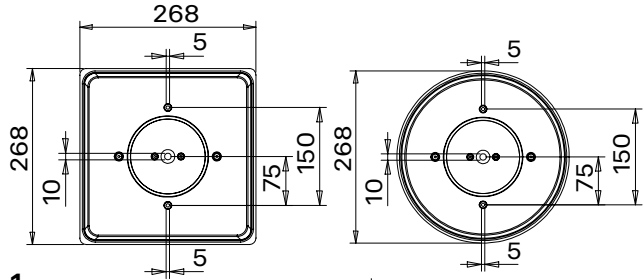

Distanza fori per fissaggio - mm /  
distance holes for fixing - mm

LED | 3000K | CRI>90 | 220-240V | 50-60 Hz | beam angle 120° | IP43

DIMENSIONS	CODE	METAL PART FINISHES						POWER LED	TOTAL WATT	LUMEN LED	LUMEN LAMP	DIMMER	LED POWER SUPPLY
		CLEAR	RED	ORANGE	BLUE	GREEN	YELLOW						
12 x 12 x 12 cm / 4,7 x 4,7 x 4,7 in	LD8411	NE3	RO3	AR3	BL3	VE3	GI3	17 W	18,5 W	2200 lm	1510 lm	ON-OFF	LED constant current 750mA 22,3V
	LD8421	NE3	RO3	AR3	BL3	VE3	GI3	17 W	18,5 W	2200 lm	1510 lm	TRIAC	
	LD8431	NE3	RO3	AR3	BL3	VE3	GI3	17 W	18,5 W	2200 lm	1510 lm	DALI	
	LD8441	NE3	RO3	AR3	BL3	VE3	GI3	17 W	18,5 W	2200 lm	1510 lm	WI-FI	
Ø 32 x 11 cm / Ø 12,6 x 4,3 in	LD8461	NE3	RO3	AR3	BL3	VE3	GI3	17 W	18,5 W	2200 lm	1510 lm	ON-OFF	LED constant current 750mA 22,3V
	LD8471	NE3	RO3	AR3	BL3	VE3	GI3	17 W	18,5 W	2200 lm	1510 lm	TRIAC	
	LD8481	NE3	RO3	AR3	BL3	VE3	GI3	17 W	18,5 W	2200 lm	1510 lm	DALI	
	LD8491	NE3	RO3	AR3	BL3	VE3	GI3	17 W	18,5 W	2200 lm	1510 lm	WI-FI	