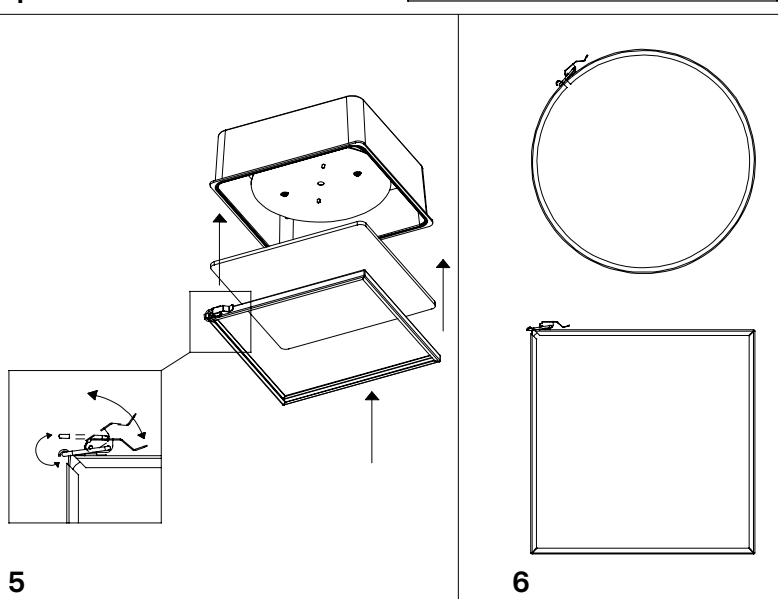

BOX lampada a parete e soffitto / wall-ceiling lamp  
LD8411; LD8421; LD8431; LD8441; LD8461; LD8471; LD8481; LD8491

**A)** L'installazione e la manutenzione va eseguita ad apparecchio spento. Tutte le operazioni devono essere effettuate da un tecnico specializzato. Prima di iniziare i lavori di installazione, staccare l'interruttore di alimentazione generale. **B)** Modifiche o manomissioni del prodotto e il non rispetto delle indicazioni di seguito riportate possono rendere l'apparecchio pericoloso. **C)** L'apparecchio può raggiungere temperature elevate durante l'esercizio e pertanto occorre evitare il contatto con persone, animali o cose. **D)** I prodotti con IP43 sono idonei per uso interno e non in zone umide. **E)** Per la pulizia di tutte le superfici metalliche e plastiche utilizzare un panno morbido asciutto. **F)** La ditta Zafferano declina ogni responsabilità per danni causati da un proprio prodotto montato in modo non conforme alle istruzioni.

Distanza fori per fissaggio - mm /  
distance holes for fixing - mm

LED | 3000K | CRI>90 | 220-240V | 50-60 Hz | beam angle 120° | IP43

DIMENSIONS	CODE	METAL PART FINISHES						POWER LED	TOTAL WATT	LUMEN LED	LUMEN LAMP	DIMMER	LED POWER SUPPLY
		CLEAR	RED	ORANGE	BLUE	GREEN	YELLOW						
12 x 12 x 12 cm / 4,7 x 4,7 x 4,7 in	LD8411	NE3	RO3	AR3	BL3	VE3	GI3	17 W	18,5 W	2200 lm	1510 lm	ON-OFF	LED constant current 750mA 22,3V
	LD8421	NE3	RO3	AR3	BL3	VE3	GI3	17 W	18,5 W	2200 lm	1510 lm	TRIAC	
	LD8431	NE3	RO3	AR3	BL3	VE3	GI3	17 W	18,5 W	2200 lm	1510 lm	DALI	
	LD8441	NE3	RO3	AR3	BL3	VE3	GI3	17 W	18,5 W	2200 lm	1510 lm	WI-FI	
Ø 32 x 11 cm / Ø 12,6 x 4,3 in	LD8461	NE3	RO3	AR3	BL3	VE3	GI3	17 W	18,5 W	2200 lm	1510 lm	ON-OFF	LED constant current 750mA 22,3V
	LD8471	NE3	RO3	AR3	BL3	VE3	GI3	17 W	18,5 W	2200 lm	1510 lm	TRIAC	
	LD8481	NE3	RO3	AR3	BL3	VE3	GI3	17 W	18,5 W	2200 lm	1510 lm	DALI	
	LD8491	NE3	RO3	AR3	BL3	VE3	GI3	17 W	18,5 W	2200 lm	1510 lm	WI-FI	