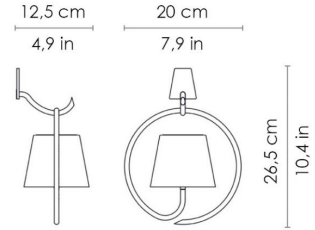

POLDINA

WALL

zafferano

LAMPES A PORTER

LED dimmable

IP54

A rechargeable wall lamp with a matte white or corten painted aluminium fixture, a polycarbonate diffuser and a LED light source. The Poldina collection has IP54 protection, making it ideal for indoor and outdoor use. Battery life guaranteed for more than 9 hours.

Power charger with micro usb plug - included

Multi-socket USB charger (8xUSB) - LD0340RA

Replacement battery pack BAT04703706701900

CODE	COLOR	
LD0289B3	White	
LD0289N3	Dark grey	
LD0289R3	Rust	

DIMENSIONS AND HOLES

Dimensions 12,5 x 26,5 x 20 cm / 4,9 x 10,4 x 7,9 in

ILLUMINOTECHNICAL SPECIFICATIONS

Source	LED
Type	SMD
Total Watt	2,2 W
Lumen lamp	154 lm
Colour temperature	3000 K
CRI	>80
Lamp life	about 450 charges Driver

ILLUMINOTECHNICAL SPECIFICATIONS

Voltage	220-240 V
Frequency	50 - 60 HZ