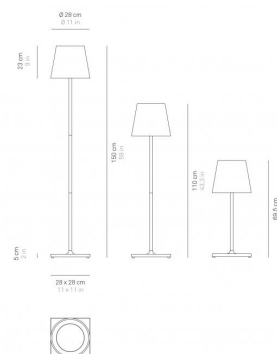

LED dimmerabile

IP54

Poldina XXL pro è una lampada a batteria portatile e ricaricabile da terra e da tavolo. È dotata di: base di ricarica a contatto, touch dimmer, funzione di selezione della temperatura di colore della luce tra 2700 e 3000° Kelvin (bianco dinamico) e di un kit di 3 aste che permette di regolare l'altezza della lampada da un minimo di 69 a un massimo di 150 cm.

LD0360R3	Corten
----------	--------

DIMENSIONI E FORI

Dimensioni \varnothing 28 - h max 150cm / \varnothing 11- h max 59 in

SPECIFICHE ILLUMINOTECNICHE

Sorgente	LED
Potenza LED	10 W
Flusso effettivo	510 lm
Temperatura di colore	2700 - 3000 K
IRC	>80
Durata batteria	15 H