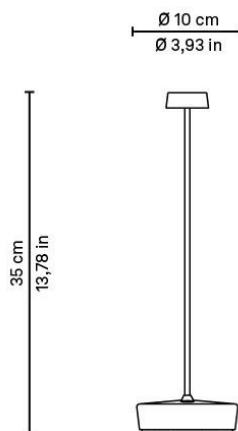

Swap è una lampada a batteria portatile e ricaricabile da tavolo. È dotata di base di ricarica a contatto e touch dimmer ed è personalizzabile con una gamma di paralumi in vetro o con un "fazzoletto" in tessuto, che si fissano alla testa della lampada tramite una ventosa.

CODICE COLORE

LD1010B3

Bianco

LD1010N3

Nero

DIMENSIONI E FORI

Dimensioni

Ø 10 cm x 32,5 cm / Ø 3,9 x 12,8 in

SPECIFICHE ILLUMINOTECNICHE

Sorgente	LED
Tipo	SMD
Watt totali	2 W
Flusso effettivo	183 lm
Angolo fascio luminoso	100°
Temperatura di colore	2700 K
CRI	>90
Dimmer	TOUCH dimmer

SPECIFICHE ELETTRICHE

Autonomia batteria	13 h
Tensione	100-240 V
Frequenza	50/60 Hz
Batteria	batteria al litio (1X 2600 mA/H) INCLUSA - SOSTITUIBILE
Ricarica	1 A 6 h