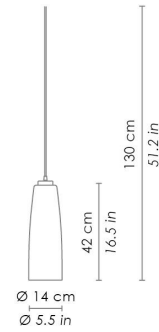

PERLE

SUSPENSION

zafferano

BESPOKE
GLASS
LIGHTING

E27

IP20

Design Federico de Majo 2015

Handcrafted mouth-blown glass in various colours, a combination of transparency and glass paste. Chromed - painted metal parts and white fabric lampshade. Customizable.

CODE	COLOR
LPR0701	Clear
LPR0706	Orange
LPR0707	Blue
LPR0709	Grey
LPR0711	Red
LPR0713	Apple green

DIMENSIONS AND HOLES

Dimensions $\varnothing$ 14 - h max 130 cm / $\varnothing$ 5,5 - h max 51,2 in

ILLUMINOTECHNICAL SPECIFICATIONS

Source E27
Total Watt 70 W HS
Lamp life minimum 3 years guaranteed

ELECTRICAL SPECIFICATIONS

Driver included
Voltage 220-240 V
Frequency 50-60 Hz

PHYSICAL SPECIFICATIONS

Thermal dissipation passive