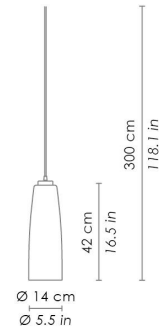

PERLE

SUSPENSION

zafferano

BESPOKE
GLASS
LIGHTING

E27

IP20

Design Federico de Majo 2015

Handcrafted mouth-blown glass in various colours, a combination of transparency and glass paste. Chromed - painted metal parts and white fabric lampshade. Customizable.

CODE	COLOR
LPR2701	Clear
LPR2706	Orange
LPR2707	Blue
LPR2709	Grey
LPR2711	Red
LPR2713	Apple green

DIMENSIONS AND HOLES

Dimensions

Ø 14 - h max 300 cm / Ø 5,5 - h max 118,1 in

ILLUMINOTECHNICAL SPECIFICATIONS

Source

E27

Total Watt

70 W HS

Lamp life

minimum 3 years guaranteed

ELECTRICAL SPECIFICATIONS

Driver

included

Voltage

220-240 V

Frequency

50-60 Hz

PHYSICAL SPECIFICATIONS

Thermal dissipation

passive