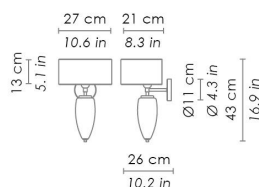

SHOW

WALL

zafferano

E27 IP20 CE

BESPOKE
GLASS
LIGHTING

Handcrafted mouth-blown glass in four shapes and in various colours that recall the shades of lagoon landscapes. Chromed metal parts and black lampshade + chrome PVC, black + gold PVC or white fabric lampshade. Transparent cabling. Customizable product.

CODE	COLOR	
LSH2201B	Clear	
LSH2204B	Amber	
LSH2205B	Amethyst	
LSH2209B	Grey	
LSH2211B	Red	
LSH2220B	Light blue	
LSH2221N	Chrome black	
LSH2222N	Gold black	

DIMENSIONS AND HOLES

Dimensions 27 x 21 - h 43 cm / 10,6 x 8,3 - h 16,9 in

ILLUMINOTECHNICAL SPECIFICATIONS

Source E27
Total Watt 70 W HS
Lamp life minimum 3 years guaranteed

ELECTRICAL SPECIFICATIONS

Driver included
Voltage 220-240 V
Frequency 50 - 60 HZ

PHYSICAL SPECIFICATIONS