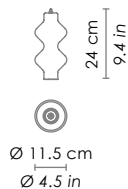

**VETRO PER SOSPENSIONE /
GLASS FOR HANGING LAMP**