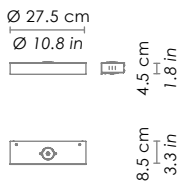

LON0600 grigio / grey

Base universale per applique verniciata
grigia con cover acciaio lucido.
Inclusi 3 cavi acciaio 1,25 metri /
standard metal frame painted grey
with steel cover for wall lamp.
Including 3 steel cables (49,2 in each)

3x5W LED 3x400lm 3000K (dimmerabile
su richiesta / dimmable on request)
CE IP20

**Per codice LON0600 esempio
di installazione con 4 vetri /
code LON0600 example of
installation with n°4 glasses**