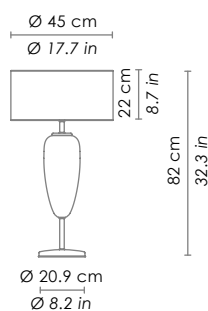

LSH01---

Lampada da tavolo piccola / small table lamp
1xE27 70W HS
CE IP20

LSH02---

Lampada da tavolo piccola / small table lamp
1xE27 70W HS
CE IP20

LSH03---

Lampada da tavolo piccola / small table lamp
1xE27 70W HS
CE IP20

LSH04---

Lampada da tavolo piccola / small table lamp
1xE27 70W HS
CE IP20

LSH05---

Lampada da tavolo grande / large table lamp
1xE27 105W HS
CE IP20

LSH06---

Lampada da tavolo grande / large table lamp
1xE27 105W HS
CE IP20