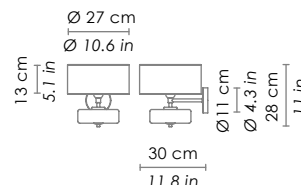

LSH24---

Lampada da parete / wall lamp
1xE27 70W HS
CE IP20