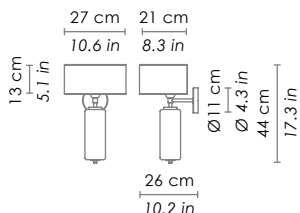

SHOW

CILINDRO / CYLINDER

OGIVA / OGIVE

ELLISSE / ELLIPSE

TAMBURO / DRUM

LAMPADA DA PARETE / WALL LAMP

LSH21---

Lampada da parete / wall lamp
1xE27 70W HS
CE IP20