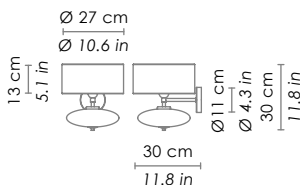

LSH23---

Lampada da parete / wall lamp
1xE27 70W HS
CE IP20