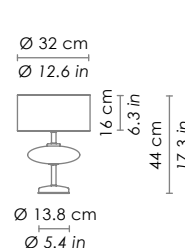

LSH03---

Lampada da tavolo piccola / small table lamp
1xE27 70W HS
CE IP20