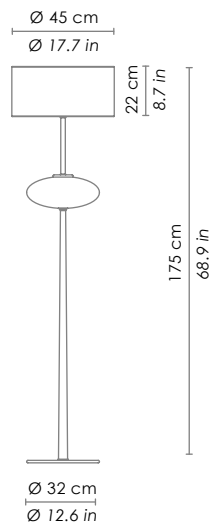

LSH13---

Lampada da terra /
floor lamp
1xE27 105W HS
CE IP20

01B

Vetro trasparente /
clear glass

04B

Vetro ambra /
amber glass

05B

Vetro ametista /
amethyst glass

09B

Vetro fumé /
grey glass

11B

Vetro rosso /
red glass

20B

Vetro bluino /
light blue glass

**Disponibili solo su versioni ogiva ed ellisse /
available only in ogive and ellipse collections.**

21N

Vetro argento,
montatura cromo e
paralume nero + PVCcromo /
silver glass, chrome fitting
and black + chrome PVC
lampshade

22N

Vetro oro antico,
montatura oro lucido e
paralume nero + PVC oro /
antique gold glass, polished
gold and black + gold PVC
lampshade

Collezione personalizzabile per dimensioni, forme e colori / the collection can be customized in sizes, shapes and colours