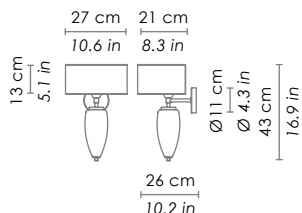

SHOW

CILINDRO / CYLINDER

OGIVA / OGIVE

ELLISSE / ELLIPSE

TAMBURO / DRUM

LAMPADA DA PARETE / WALL LAMP

LSH21---

Lampada da parete / wall lamp
1xE27 70W HS
CE IP20