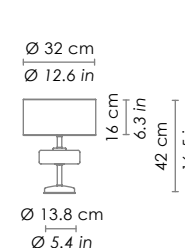

LSH01---

Lampada da tavolo piccola / small table lamp
1xE27 70W HS
CE IP20

LSH02---

Lampada da tavolo piccola / small table lamp
1xE27 70W HS
CE IP20

LSH03---

Lampada da tavolo piccola / small table lamp
1xE27 70W HS
CE IP20

LSH04---

Lampada da tavolo piccola / small table lamp
1xE27 70W HS
CE IP20

LSH05---

Lampada da tavolo grande / large table lamp
1xE27 105W HS
CE IP20

LSH06---

Lampada da tavolo grande / large table lamp
1xE27 105W HS
CE IP20