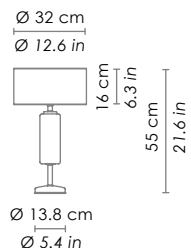

LSH01---

Lampada da tavolo piccola / small table lamp
1xE27 70W HS
CE IP20

LSH02---

Lampada da tavolo piccola / small table lamp
1xE27 70W HS
CE IP20

LSH03---

Lampada da tavolo piccola / small table lamp
1xE27 70W HS
CE IP20

LSH04---

Lampada da tavolo piccola / small table lamp
1xE27 70W HS
CE IP20

LSH05---

Lampada da tavolo grande / large table lamp
1xE27 105W HS
CE IP20

LSH06---

Lampada da tavolo grande / large table lamp
1xE27 105W HS
CE IP20