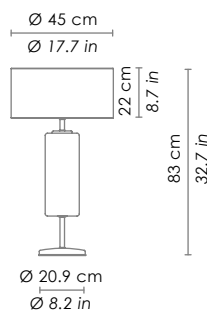

LSH01---

Lampada da tavolo piccola / small table lamp
1xE27 70W HS
CE IP20

LSH02---

Lampada da tavolo piccola / small table lamp
1xE27 70W HS
CE IP20

LSH03---

Lampada da tavolo piccola / small table lamp
1xE27 70W HS
CE IP20

LSH04---

Lampada da tavolo piccola / small table lamp
1xE27 70W HS
CE IP20

LSH05---

Lampada da tavolo grande / large table lamp
1xE27 105W HS
CE IP20

LSH06---

Lampada da tavolo grande / large table lamp
1xE27 105W HS
CE IP20