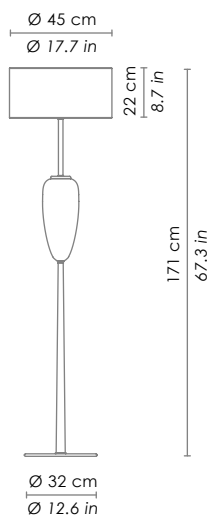

LSH01---

Lampada da tavolo piccola / small table lamp
1xE27 70W HS
CE IP20

LSH02---

Lampada da tavolo piccola / small table lamp
1xE27 70W HS
CE IP20

LSH03---

Lampada da tavolo piccola / small table lamp
1xE27 70W HS
CE IP20

LSH04---

Lampada da tavolo piccola / small table lamp
1xE27 70W HS
CE IP20

LSH05---

Lampada da tavolo grande / large table lamp
1xE27 105W HS
CE IP20

LSH06---

Lampada da tavolo grande / large table lamp
1xE27 105W HS
CE IP20

LSH07---

Lampada da tavolo grande / large table lamp
1xE27 105W HS
CE IP20

CILINDRO / CYLINDER

OGIVA / OGIVE

ELLISSE / ELLIPSE

LAMPADA DA TERRA / FLOOR LAMP

LSH11---

Lampada da terra /
floor lamp
1xE27 105W HS
CE IP20

LSH12---

Lampada da terra /
floor lamp
1xE27 105W HS
CE IP20

LSH13---

Lampada da terra /
floor lamp
1xE27 105W HS
CE IP20

01B

Vetro trasparente /
clear glass

04B

Vetro ambra /
amber glass