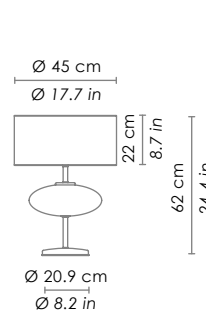

LSH04---

Lampada da tavolo piccola / small table lamp
1xE27 70W HS
CE IP20

LSH05---

Lampada da tavolo grande / large table lamp
1xE27 105W HS
CE IP20

LSH06---

Lampada da tavolo grande / large table lamp
1xE27 105W HS
CE IP20