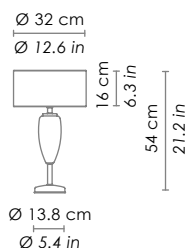

LSH01---

Lampada da tavolo piccola / small table lamp
1xE27 70W HS
CE IP20

LSH02---

Lampada da tavolo piccola / small table lamp
1xE27 70W HS
CE IP20

LSH03---

Lampada da tavolo piccola / small table lamp
1xE27 70W HS
CE IP20

LSH04---

Lampada da tavolo piccola / small table lamp
1xE27 70W HS
CE IP20

LSH05---

Lampada da tavolo grande / large table lamp
1xE27 105W HS
CE IP20

LSH06---

Lampada da tavolo grande / large table lamp
1xE27 105W HS
CE IP20