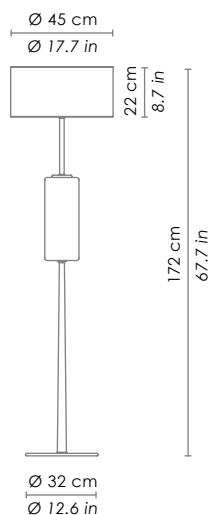

LSH01---

Lampada da tavolo piccola / small table lamp
1xE27 70W HS
CE IP20

LSH02---

Lampada da tavolo piccola / small table lamp
1xE27 70W HS
CE IP20

LSH03---

Lampada da tavolo piccola / small table lamp
1xE27 70W HS
CE IP20

LSH04---

Lampada da tavolo piccola / small table lamp
1xE27 70W HS
CE IP20

LSH05---

Lampada da tavolo grande / large table lamp
1xE27 105W HS
CE IP20

LSH06---

Lampada da tavolo grande / large table lamp
1xE27 105W HS
CE IP20

LSH07---

Lampada da tavolo grande / large table lamp
1xE27 105W HS
CE IP20

CILINDRO / CYLINDER

OGIVA / OGIVE

ELLISSE / ELLIPSE

LAMPADA DA TERRA / FLOOR LAMP

LSH11---

Lampada da terra /
floor lamp
1xE27 105W HS
CE IP20