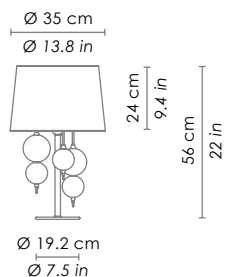

REGOLO

LAMPADA DA TAVOLO / TABLE LAMP

LRG01---

Lampada da tavolo piccola /
small table lamp

1xE27 70W HS
Parti metalliche cromate
3 sfere Ø 8 cm trasparenti +
2 sfere Ø 8 cm colorate /
chrome metal parts
3 globes Ø 3.1 in transparent +
2 globes Ø 3.1 in colored
€ IP20

LRG02---

Lampada da tavolo grande /
large table lamp

1xE27 105W HS
Parti metalliche cromate
3 sfere Ø 8 cm colorate +
4 sfere Ø 10 cm trasparenti /
chrome metal parts
3 globes Ø 3.1 in colored +
4 globes Ø 3.9 in transparent
€ IP20

LAMPADA DA TERRA / FLOOR LAMP

LRG03---

Lampada da terra /
floor lamp

1xE27 105W HS
Parti metalliche cromate / chrome metal parts
2 sfere Ø 8 cm trasparenti + 1 sfera Ø 8 cm colorata /
2 globes Ø 3.1 in transparent + 1 globe Ø 3.1 in colored