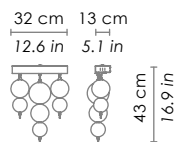

**LAMPADA DA PARETE /
WALL LAMP**

LRG04--

Lampada da parete /
wall lamp

3x5W LED 3X400lm 3000K
(*dimmerabile su richiesta / dimmable on request*)
Cover acciaio lucido, base verniciata grigio - particolari cromo /
steel cover, grey painted base - chrome details.
3 sfere Ø 8 cm trasparenti +
3 sfere Ø 10 cm colorate +
1 sfera Ø 12 cm trasparente /
3 globes Ø 3.1 in transparent +
3 globes Ø 3.9 in colored +
1 globe Ø 4.7 in transparent
€ IP20