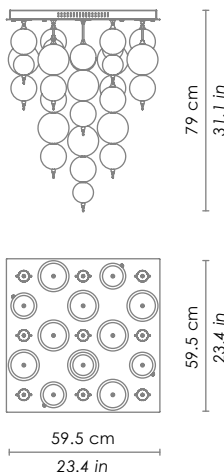

LRG08--

Lampada a soffitto /
ceiling lamp.

9x5W LED 9X400lm 3000K
(*dimmerabile su richiesta / dimmable on request*)
Cover acciaio lucido, base verniciata
grigio - particolari cromo / steel cover,
grey painted base - chrome details.
5 sfere Ø 8 cm trasparenti +
6 sfere Ø 8 cm colorate /
5 globes Ø 3.1 in transparent +
6 globes Ø 3.1 in colored
4 sfere Ø 10 cm trasparenti +
9 sfere Ø 10 cm colorate /
4 globes Ø 3.9 in transparent +
9 globes Ø 3.9 in colored
5 sfere Ø 12 cm trasparenti +
3 sfere Ø 12 cm colorate /
5 globes Ø 4.7 in transparent +
3 globes Ø 4.7 in colored
€ IP20

01

Vetro trasparente /
clear glass

02

Vetro trasparente
e nero / clear and
black glass

04

Vetro trasparente
e ambra / clear
and amber glass

05

Vetro trasparente
e ametista / clear
and amethyst glass

11

Vetro trasparente
e rosso / clear and
red glass

21

Vetro trasparente
e metallizzato
argento / clear and
metallic silver glass

22

Vetro trasparente
e metallizzato
oro antico / clear
and metallic
antique gold glass

23

Vetro trasparente
e metallizzato
bronzo / clear and
metallic bronze
glass

24

Vetro trasparente
e metallizzato
oro rosa / clear
and metallic pink
gold glass

Collezione personalizzabile per dimensioni, forme e colori / the collection can be customized in sizes, shapes and colours