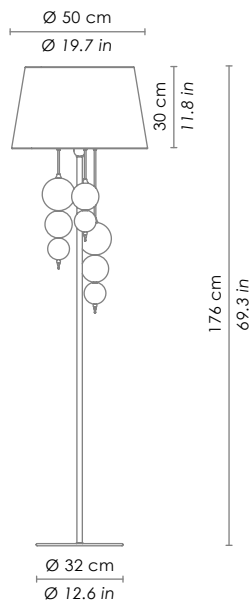

REGOLO

LAMPADA DA TAVOLO / TABLE LAMP

LRG01---

Lampada da tavolo piccola /
small table lamp

1xE27 70W HS
Parti metalliche cromate
3 sfere Ø 8 cm trasparenti +
2 sfere Ø 8 cm colorate /
chrome metal parts
3 globes Ø 3.1 in transparent +
2 globes Ø 3.1 in colored
€ IP20

LRG02---

Lampada da tavolo grande /
large table lamp

1xE27 105W HS
Parti metalliche cromate
3 sfere Ø 8 cm colorate +
4 sfere Ø 10 cm trasparenti /
chrome metal parts
3 globes Ø 3.1 in colored +
4 globes Ø 3.9 in transparent
€ IP20

LAMPADA DA TERRA / FLOOR LAMP

LRG03---

Lampada da terra /
floor lamp

1xE27 105W HS
Parti metalliche cromate / chrome metal parts
2 sfere Ø 8 cm trasparenti + 1 sfera Ø 8 cm colorata /
2 globes Ø 3.1 in transparent + 1 globe Ø 3.1 in colored

2 sfere Ø 10 cm trasparenti + 1 sfera Ø 10 cm colorata /
2 globes Ø 3.9 in transparent + 1 globe Ø 3.9 in colored

2 sfere Ø 12 cm trasparenti + 1 sfera Ø 12 cm colorata /
2 globes Ø 4.7 in transparent + 1 globe Ø 4.7 in colored
€ IP20