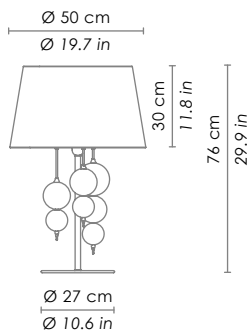

REGOLO

LAMPADA DA TAVOLO / TABLE LAMP

LRG01---

Lampada da tavolo piccola /
small table lamp

1xE27 70W HS
Parti metalliche cromate
3 sfere Ø 8 cm trasparenti +
2 sfere Ø 8 cm colorate /
chrome metal parts
3 globes Ø 3.1 in transparent +
2 globes Ø 3.1 in colored
€ IP20

LRG02---

Lampada da tavolo grande /
large table lamp

1xE27 105W HS
Parti metalliche cromate
3 sfere Ø 8 cm colorate +
4 sfere Ø 10 cm trasparenti /
chrome metal parts
3 globes Ø 3.1 in colored +
4 globes Ø 3.9 in transparent
€ IP20

LAMPADA DA TERRA / FLOOR LAMP

LRG03---

Lampada da terra /
floor lamp

1xE27 105W HS
Parti metalliche cromate / chrome metal parts
2 sfere Ø 8 cm trasparenti + 1 sfera Ø 8 cm colorata /
2 globes Ø 3.1 in transparent + 1 globe Ø 3.1 in colored