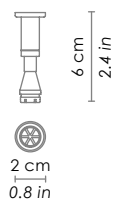

**SUPPORTO PER VETRO SINGOLO /
SUPPORT FOR SINGLE GLASS**

LMR1001

Supporto cromato per vetro singolo /
Chrome support for single glass element