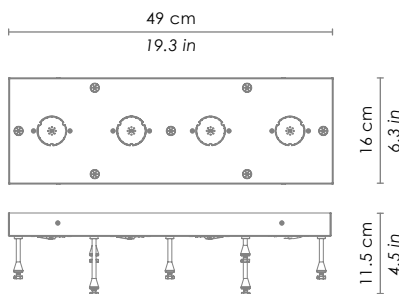

**BASE PER LAMPADA DA PARETE - SOFFITTO SENZA VETRO /
FRAME FOR WALL - CEILING LAMP WITHOUT GLASS**

LMR0100

Base per lampada da parete - soffitto /
frame for wall - ceiling lamp
2x5W LED 2x400lm
(dimmerabile su richiesta / dimmable on request)