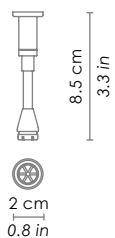

LMR1002

Supporto cromato per vetro singolo /
Chrome support for single glass element