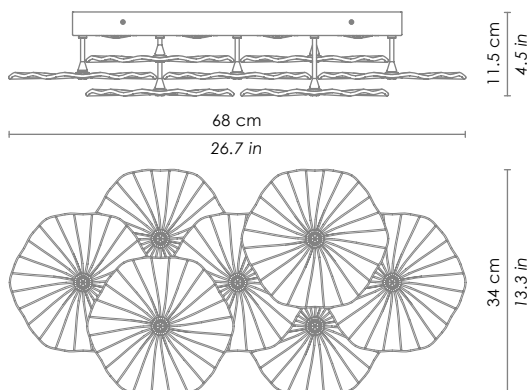

MARIPOSA

LAMPADA DA PARETE - SOFFITTO / WALL - CEILING LAMP

LMR01--

Lampada da parete - soffitto /
wall - ceiling lamp
2x5W LED 2X400lm 3000K
(dimmerabile su richiesta /
dimmable on request)
CE IP20

LMR02--