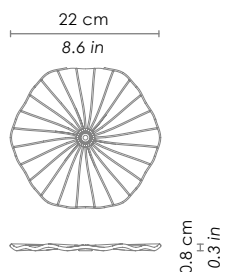

VETRO PER LAMPADA DA PARETE - SOFFITTO / GLASS FOR WALL - CEILING LAMP

LMR00--

Vetro per lampada da parete - soffitto /
glass for wall - ceiling lamp

01

Vetro trasparente /
clear glass

04

Vetro trasparente
e ambra / clear and
amber glass

05

Vetro trasparente e
ametista / clear and
amethyst glass

09

Vetro trasparente
e fumé / clear and
grey glass

20

Vetro trasparente
e bluino / clear and
light blue glass

Collezione personalizzabile per dimensioni, forme e colori / the collection can be customized in sizes, shapes and colours