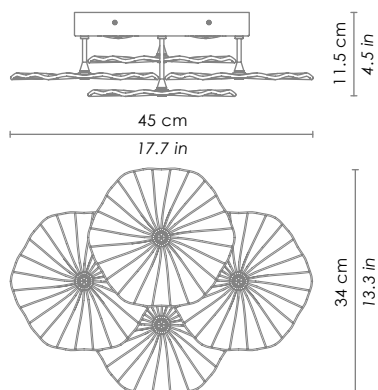

MARIPOSA

LAMPADA DA PARETE - SOFFITTO / WALL - CEILING LAMP

LMR01--

Lampada da parete - soffitto /
wall - ceiling lamp
2x5W LED 2X400lm 3000K
(dimmerabile su richiesta /
dimmable on request)
CE IP20

LMR02--