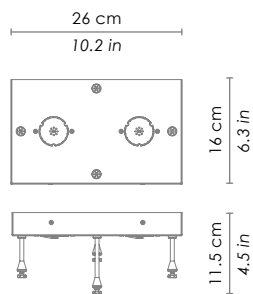

**BASE PER LAMPADA DA PARETE - SOFFITTO SENZA VETRO /
FRAME FOR WALL - CEILING LAMP WITHOUT GLASS**

LMR0100

Base per lampada da parete - soffitto /
frame for wall - ceiling lamp
2x5W LED 2x400lm
(dimmerabile su richiesta / dimmable on request)