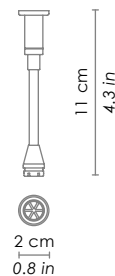

LMR1003

Supporto cromato per vetro singolo /
Chrome support for single glass element