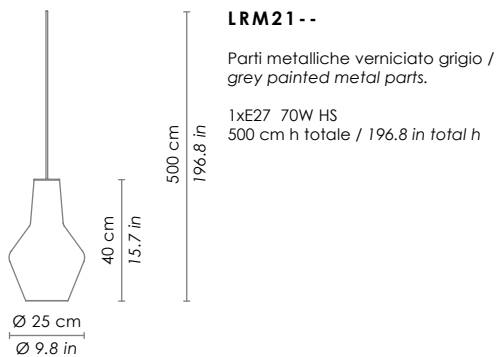

ROMEO E GIULIETTA

ELEMENTO COMPONENTE - GRUPPO LUCE / MODULAR ELEMENT - LAMP COMPONENT KIT

ROMEO

GIULIETTA

01
Vetro trasparente /
clear glass

04
Vetro ambra /
amber glass

05
Vetro ametista /
amethyst glass

09
Vetro fumé /
grey glass

Rosone per sospensione 1 luce /
canopy for hanging lamp 1 light

Ø 7 cm - foro installazione
Ø 2.7 in - installation hole

LGR0011 grigio / grey
LGR0012 bianco / white

Rosone a incasso per sospensione 1 luce -
installazione su cartongesso /
recessed canopy for hanging lamp 1 light -
installation on plasterboard