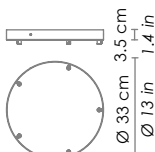

LGR0025 grigio / grey
LGR0035 bianco / white

Rosone per sospensione 5
luci / canopy for hanging
lamp 5 lights

**Esempio installazione
rosone rotondo (vetri
con cavo min. 3 m) /
example of installation
with round canopy (glass
with cable min. 118,1 in)**