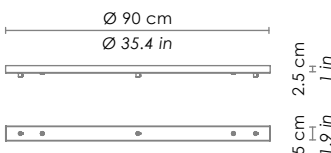

**Esempio installazione
rosone rotondo (vetri
con cavo min. 3 m) /
example of installation
with round canopy (glass
with cable min. 118,1 in)**

LGR0043 grigio / grey
LGR0053 bianco / white

Rosone per sospensione 3 luci /
canopy for hanging lamp 3 lights