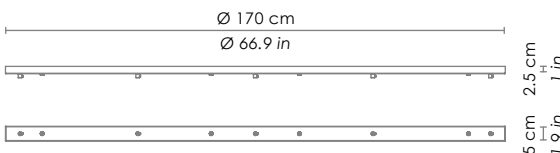

**Esempio installazione
rosone rotondo (vetri
con cavo min. 3 m) /
example of installation
with round canopy (glass
with cable min. 118,1 in)**

LGR0043 grigio / grey
LGR0053 bianco / white

Rosone per sospensione 3 luci /
canopy for hanging lamp 3 lights