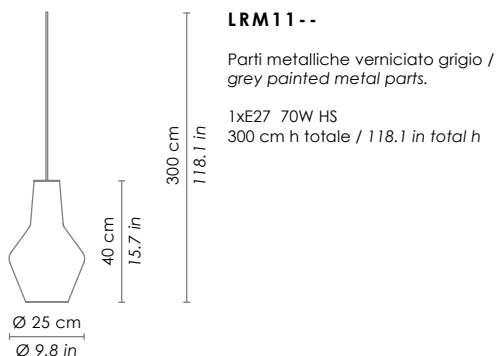

ROMEO E GIULIETTA

ELEMENTO COMPONENTE - GRUPPO LUCE / MODULAR ELEMENT - LAMP COMPONENT KIT

ROMEO

GIULIETTA

01
Vetro trasparente /
clear glass

04
Vetro ambra /
amber glass

05
Vetro ametista /
amethyst glass

09
Vetro fumé /
grey glass

Rosone per sospensione 1 luce /
canopy for hanging lamp 1 light

Ø 7 cm - foro installazione
Ø 2.7 in - installation hole

LGR0011 grigio / grey
LGR0012 bianco / white

Rosone a incasso per sospensione 1 luce -
installazione su cartongesso /
recessed canopy for hanging lamp 1 light -
installation on plasterboard