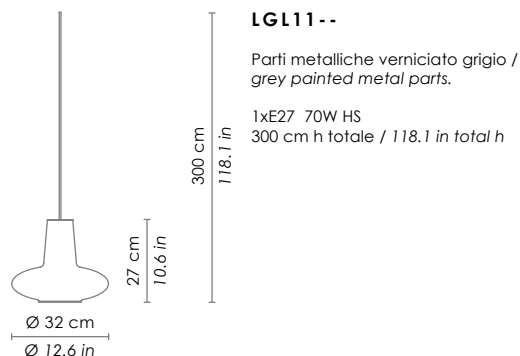

ROMEO E GIULIETTA

ELEMENTO COMPONENTE - GRUPPO LUCE / MODULAR ELEMENT - LAMP COMPONENT KIT

ROMEO

GIULIETTA

01
Vetro trasparente /
clear glass

04
Vetro ambra /
amber glass

05
Vetro ametista /
amethyst glass

09
Vetro fumé /
grey glass

Rosone per sospensione 1 luce /
canopy for hanging lamp 1 light

Ø 7 cm - foro installazione
Ø 2.7 in - installation hole

LGR0011 grigio / grey
LGR0012 bianco / white

Rosone a incasso per sospensione 1 luce -
installazione su cartongesso /
recessed canopy for hanging lamp 1 light -
installation on plasterboard