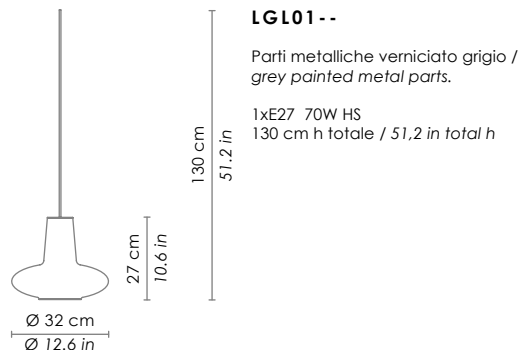

ROMEO E GIULIETTA

ELEMENTO COMPONENTE - GRUPPO LUCE / MODULAR ELEMENT - LAMP COMPONENT KIT

ROMEO

GIULIETTA

01
Vetro trasparente /
clear glass

04
Vetro ambra /
amber glass

05
Vetro ametista /
amethyst glass

09
Vetro fumé /
grey glass

Rosone per sospensione 1 luce /
canopy for hanging lamp 1 light

Ø 7 cm - foro installazione
Ø 2.7 in - installation hole

LGR0011 grigio / grey
LGR0012 bianco / white

Rosone a incasso per sospensione 1 luce -
installazione su cartongesso /
recessed canopy for hanging lamp 1 light -
installation on plasterboard