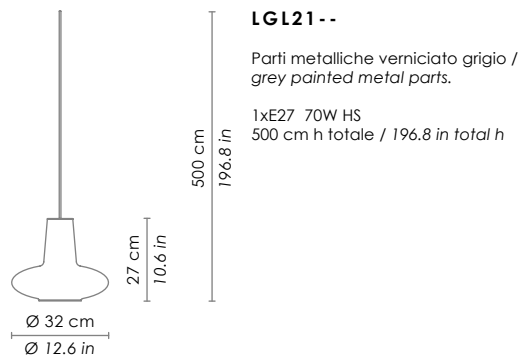

ROMEO E GIULIETTA

ELEMENTO COMPONENTE - GRUPPO LUCE / MODULAR ELEMENT - LAMP COMPONENT KIT

ROMEO

GIULIETTA

01
Vetro trasparente /
clear glass

04
Vetro ambra /
amber glass

05
Vetro ametista /
amethyst glass

09
Vetro fumé /
grey glass

Rosone per sospensione 1 luce /
canopy for hanging lamp 1 light

Ø 7 cm - foro installazione
Ø 2.7 in - installation hole

LGR0011 grigio / grey
LGR0012 bianco / white

Rosone a incasso per sospensione 1 luce -
installazione su cartongesso /
recessed canopy for hanging lamp 1 light -
installation on plasterboard