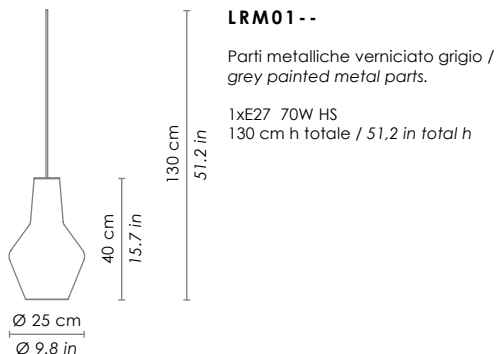

ROMEO E GIULIETTA

ELEMENTO COMPONENTE - GRUPPO LUCE / MODULAR ELEMENT - LAMP COMPONENT KIT

ROMEO

GIULIETTA

01
Vetro trasparente /
clear glass

04
Vetro ambra /
amber glass

05
Vetro ametista /
amethyst glass

09
Vetro fumé /
grey glass

Rosone per sospensione 1 luce /
canopy for hanging lamp 1 light

Ø 7 cm - foro installazione
Ø 2.7 in - installation hole

LGR0011 grigio / grey
LGR0012 bianco / white

Rosone a incasso per sospensione 1 luce -
installazione su cartongesso /
recessed canopy for hanging lamp 1 light -
installation on plasterboard