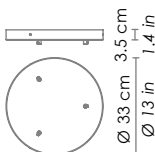

LGR0023 grigio / grey
LGR0033 bianco / white

Rosone per sospensione 3
luci / canopy for hanging
lamp 3 lights