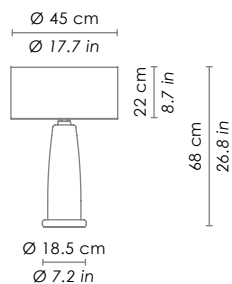

PERLE

LAMPADA DA TAVOLO / TABLE LAMP

LPR01---

Lampada da tavolo piccola /
small table lamp
1xE14 + 1xE27 28-70W HS
CE IP20

LPR02---

Lampada da tavolo grande /
large table lamp
1xE14 + 1xE27 28-105W HS
CE IP20