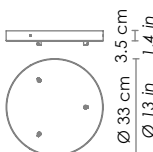

LGR0023 grigio / grey
LGR0033 bianco / white

Rosone per sospensione 3
luci / canopy for hanging
lamp 3 lights