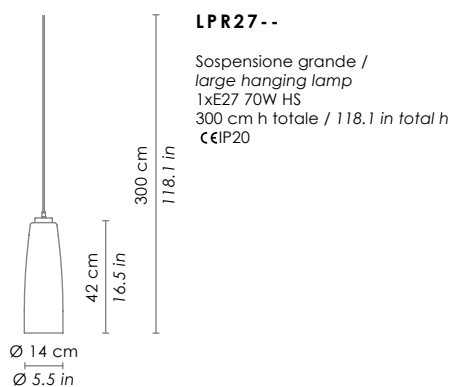

PERLE

ELEMENTO COMPONENTE - GRUPPO LUCE / MODULAR ELEMENT - LAMP COMPONENT KIT