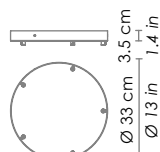

LGR0025 grigio / grey
LGR0035 bianco / white

Rosone per sospensione 5
luci / canopy for hanging
lamp 5 lights

**Esempio installazione
rosone rotondo (vetri
con cavo min. 3 m) /
example of installation
with round canopy (glass
with cable min. 118,1 in)**