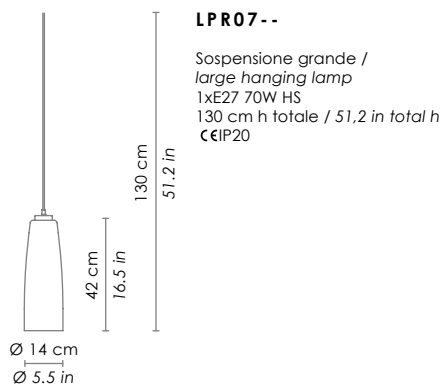

PERLE

ELEMENTO COMPONENTE - GRUPPO LUCE / MODULAR ELEMENT - LAMP COMPONENT KIT