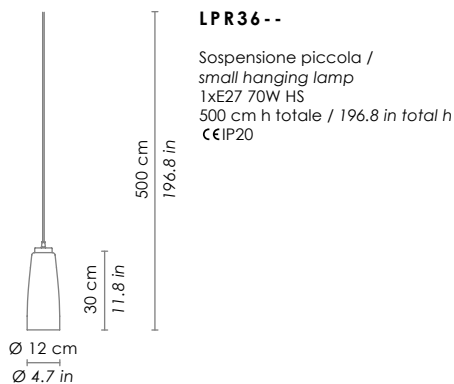

PERLE

ELEMENTO COMPONENTE - GRUPPO LUCE / MODULAR ELEMENT - LAMP COMPONENT KIT