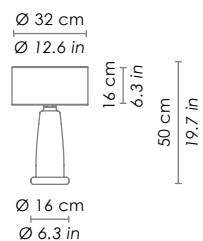

PERLE

LAMPADA DA TAVOLO / TABLE LAMP

LPR01---

Lampada da tavolo piccola /
small table lamp
1xE14 + 1xE27 28-70W HS
CE IP20

LPR02---

Lampada da tavolo grande /
large table lamp
1xE14 + 1xE27 28-105W HS
CE IP20