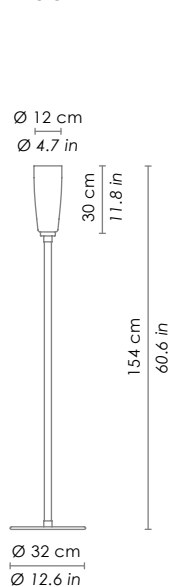

PERLE

LAMPADA DA TAVOLO / TABLE LAMP

LPR01---

Lampada da tavolo piccola /
small table lamp
1xE14 + 1xE27 28-70W HS
CE IP20

LPR02---

Lampada da tavolo grande /
large table lamp
1xE14 + 1xE27 28-105W HS
CE IP20

11B

Vetro rosso /
red glass

13B

Vetro verde mela /
apple green glass

**LAMPADA DA TERRA /
FLOOR LAMP**

LPR03--

Lampada da terra piccola /
small floor lamp
1xE27 105W HS
CE IP20

LPR04--

Lampada da terra media /
medium floor lamp
1xE27 105W HS
CE IP20

LPR05--

Lampada da terra grande /
large floor lamp
1xE27 105W HS
CE IP20

**LAMPADA A PARETE /
WALL LAMP**

LPR08--

Lampada da parete piccola /
small wall lamp
1xE27 105W HS
CE IP20

LPR09--

Lampada da parete grande /
large wall lamp
1xE27 105W HS
CE IP20

01
Vetro trasparente /
clear glass

06
Vetro arancio /
orange glass

07
Vetro blu /
blue glass

09
Vetro grigio /
grey glass

11
Vetro rosso /
red glass