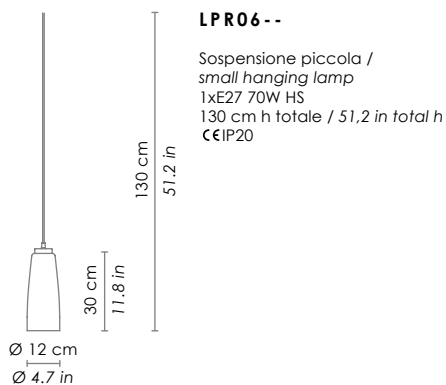

PERLE

ELEMENTO COMPONENTE - GRUPPO LUCE / MODULAR ELEMENT - LAMP COMPONENT KIT