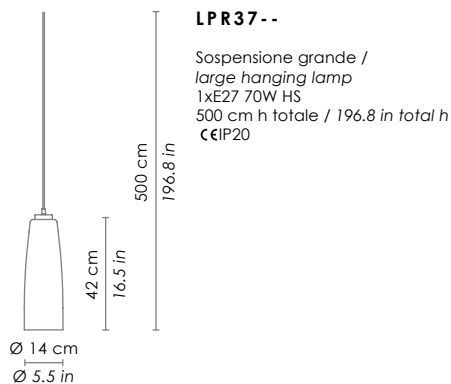

PERLE

ELEMENTO COMPONENTE - GRUPPO LUCE / MODULAR ELEMENT - LAMP COMPONENT KIT