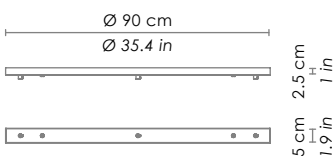

**Esempio installazione
rosone rotondo (vetri
con cavo min. 3 m) /
example of installation
with round canopy (glass
with cable min. 118,1 in)**

LGR0043 grigio / grey
LGR0053 bianco / white

Rosone per sospensione 3 luci /
canopy for hanging lamp 3 lights