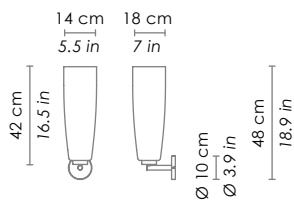

Lampada da terra media /
medium floor lamp
1xE27 105W HS
CE IP20

LPR05--

Lampada da terra grande /
large floor lamp
1xE27 105W HS
CE IP20

**LAMPADA A PARETE /
WALL LAMP**

LPR08--

Lampada da parete piccola /
small wall lamp
1xE27 105W HS
CE IP20