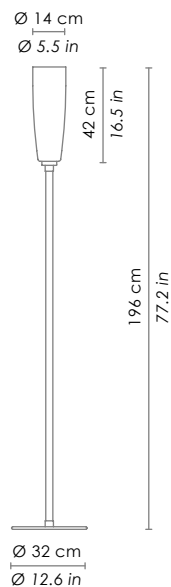

PERLE

LAMPADA DA TAVOLO / TABLE LAMP

LPR01---

Lampada da tavolo piccola /
small table lamp
1xE14 + 1xE27 28-70W HS
CE IP20

LPR02---

Lampada da tavolo grande /
large table lamp
1xE14 + 1xE27 28-105W HS
CE IP20

11B

Vetro rosso /
red glass

13B

Vetro verde mela /
apple green glass

**LAMPADA DA TERRA /
FLOOR LAMP**

LPR03--

Lampada da terra piccola /
small floor lamp
1xE27 105W HS
CE IP20

LPR04--

Lampada da terra media /
medium floor lamp
1xE27 105W HS
CE IP20

LPR05--

Lampada da terra grande /
large floor lamp
1xE27 105W HS
CE IP20

**LAMPADA A PARETE /
WALL LAMP**

LPR08--

Lampada da parete piccola /
small wall lamp
1xE27 105W HS
CE IP20

LPR09--

Lampada da parete grande /
large wall lamp
1xE27 105W HS
CE IP20

01
Vetro trasparente /
clear glass

06
Vetro arancio /
orange glass

07
Vetro blu /
blue glass

09
Vetro grigio /
grey glass

11
Vetro rosso /
red glass