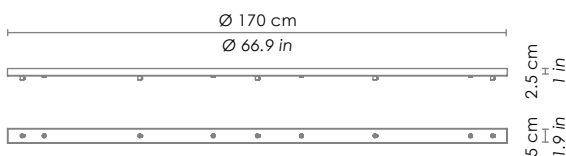

**Esempio installazione
rosone rotondo (vetri
con cavo min. 3 m) /
example of installation
with round canopy (glass
with cable min. 118,1 in)**

LGR0043 grigio / grey
LGR0053 bianco / white

Rosone per sospensione 3 luci /
canopy for hanging lamp 3 lights