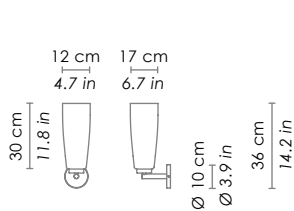

**LAMPADA A PARETE /
WALL LAMP**

LPR08--

Lampada da parete piccola /
small wall lamp
1xE27 105W HS
CE IP20