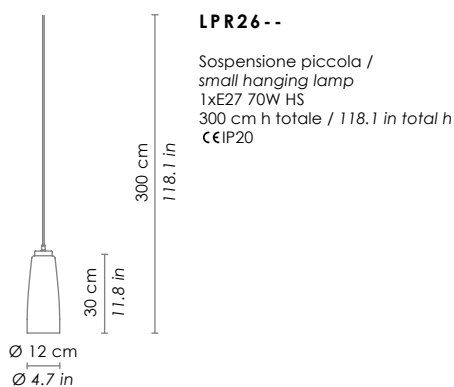

PERLE

ELEMENTO COMPONENTE - GRUPPO LUCE / MODULAR ELEMENT - LAMP COMPONENT KIT