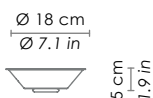

Ø 7 cm - foro installazione
Ø 2.7 in - installation hole

LGR0011 grigio / grey
LGR0012 bianco / white

Rosone a incasso per sospensione 1 luce -
installazione su cartongesso /
recessed canopy for hanging lamp 1 light -
installation on plasterboard