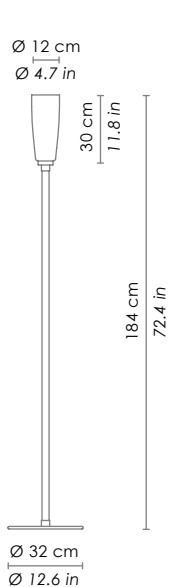

PERLE

LAMPADA DA TAVOLO / TABLE LAMP

LPR01---

Lampada da tavolo piccola /
small table lamp
1xE14 + 1xE27 28-70W HS
CE IP20

LPR02---

Lampada da tavolo grande /
large table lamp
1xE14 + 1xE27 28-105W HS
CE IP20

11B

Vetro rosso /
red glass

13B

Vetro verde mela /
apple green glass

**LAMPADA DA TERRA /
FLOOR LAMP**

LPR03--

Lampada da terra piccola /
small floor lamp
1xE27 105W HS
CE IP20

LPR04--

Lampada da terra media /
medium floor lamp
1xE27 105W HS
CE IP20

LPR05--

Lampada da terra grande /
large floor lamp
1xE27 105W HS
CE IP20

**LAMPADA A PARETE /
WALL LAMP**

LPR08--

Lampada da parete piccola /
small wall lamp
1xE27 105W HS
CE IP20

LPR09--

Lampada da parete grande /
large wall lamp
1xE27 105W HS
CE IP20

01
Vetro trasparente /
clear glass

06
Vetro arancio /
orange glass

07
Vetro blu /
blue glass

09
Vetro grigio /
grey glass

11
Vetro rosso /
red glass