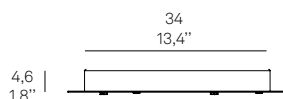

Rosone per sospensione 5 luci
Canopy for hanging lamp 5 lights

LGR0065 grigio / grey
LGR0075 bianco / white

Luci disposte sullo stesso livello
Lights on the same level:
Ø max 17 cm - 6,7 in