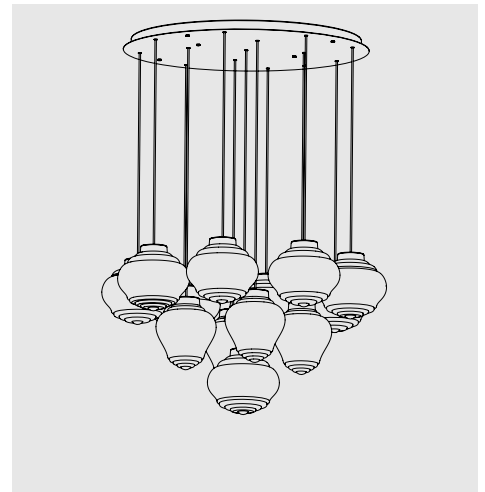

**Rosone per sospensione 3 luci**  
**Canopy for hanging lamp 3 lights**

**LGR0063** grigio / grey  
**LGR0073** bianco / white

Luci disposte sullo stesso livello  
 Lights on the same level:  
 Ø max 25 cm - 9,8 in

Luci disposte sullo stesso livello  
 Lights on the same level:  
 Ø max 17 cm - 6,7 in

Disponibile su richiesta con finitura calamina / Available on request with calamine finish

**Rosone per sospensione 7 luci**  
**Canopy for hanging lamp 7 lights**

**LGR0086** grigio / grey  
**LGR0096** bianco / white

Luci disposte sullo stesso livello  
 Lights on the same level:  
 Ø max 24 cm - 9,4 in

Disponibile su richiesta con finitura calamina / Available on request with calamine finish

**Rosone per sospensione 13 luci**  
**Canopy for hanging lamp 13 lights**

**LGR0113** grigio / grey  
**LGR0213** bianco / white

Luci disposte sullo stesso livello  
 Lights on the same level:  
 Ø max 21 cm - 8,2 in