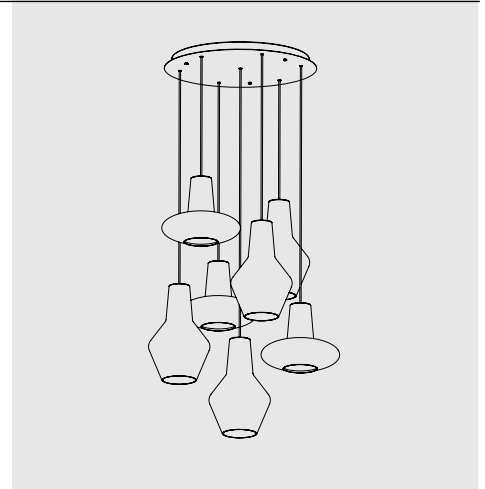

# ROSONI CANOPY

**Rosone rettangolare per sospensioni multiple**  
**Rectangular canopy for hanging multiple lamps**

Esempio d' installazione / Example of installation

**Rosone per sospensione 3 luci**  
**Canopy for hanging lamp 3 lights**

**Rosone per sospensione 3 luci**  
**Canopy for hanging lamp 3 lights**

**LGR0063** grigio / grey  
**LGR0073** bianco / white

Luci disposte sullo stesso livello  
 Lights on the same level:  
 Ø max 25 cm - 9,8 in

Luci disposte sullo stesso livello  
 Lights on the same level:  
 Ø max 17 cm - 6,7 in

Disponibile su richiesta con finitura calamina / Available on request with calamine finish

**Rosone per sospensione 7 luci**  
**Canopy for hanging lamp 7 lights**

**LGR0086** grigio / grey  
**LGR0096** bianco / white

Luci disposte sullo stesso livello  
 Lights on the same level:  
 Ø max 24 cm - 9,4 in

Disponibile su richiesta con finitura calamina / Available on request with calamine finish