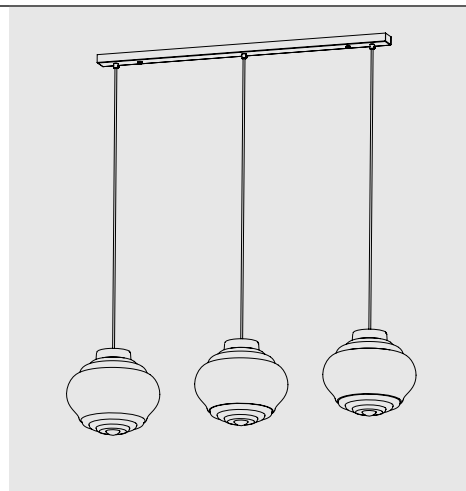

# ROSONI CANOPY

**Rosone rettangolare per sospensioni multiple**  
**Rectangular canopy for hanging multiple lamps**

Esempio d' installazione / Example of installation

**Rosone per sospensione 3 luci**  
**Canopy for hanging lamp 3 lights**

**LGR0043** grigio / grey  
**LGR0053** bianco / white

**Rosone per sospensione 5 luci**  
**Canopy for hanging lamp 5 lights**

**LGR0045** grigio / grey  
**LGR0055** bianco / white

**Rosone tondo per sospensioni multiple / Round canopy for hanging multiple lamps**

**Rosone per sospensione 3 luci**  
**Canopy for hanging lamp 3 lights**

**LGR0063** grigio / grey  
**LGR0073** bianco / white

Luci disposte sullo stesso livello  
 Lights on the same level:  
 Ø max 25 cm - 9,8 in

Luci disposte sullo stesso livello  
 Lights on the same level:  
 Ø max 17 cm - 6,7 in

Disponibile su richiesta con finitura calamina / Available on request with calamine finish

**Rosone per sospensione 7 luci**  
**Canopy for hanging lamp 7 lights**