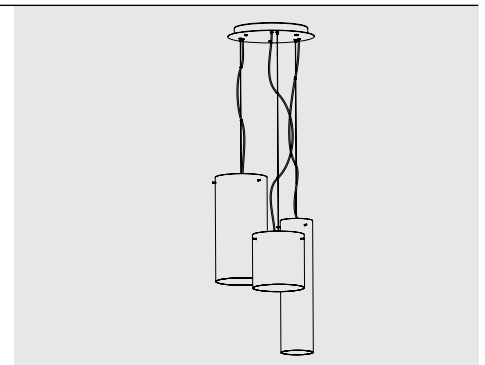

Rosone per sospensione 3 luci
Canopy for hanging lamp 3 lights

LGR0066 grigio / grey
LGR0076 bianco / white