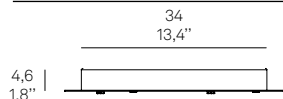

# ROSONI CANOPY

**Rosone rettangolare per sospensioni multiple**  
**Rectangular canopy for hanging multiple lamps**

Esempio d' installazione / Example of installation

**Rosone per sospensione 3 luci**  
**Canopy for hanging lamp 3 lights**

**Rosone per sospensione 3 luci**  
**Canopy for hanging lamp 3 lights**

**LGR0063** grigio / grey  
**LGR0073** bianco / white

Luci disposte sullo stesso livello  
 Lights on the same level:  
 Ø max 25 cm - 9,8 in