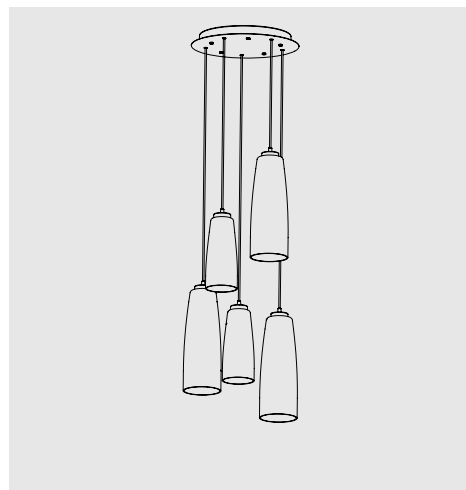

# ROSONI CANOPY

**Rosone rettangolare per sospensioni multiple**  
**Rectangular canopy for hanging multiple lamps**

Esempio d' installazione / Example of installation

**Rosone per sospensione 3 luci**  
**Canopy for hanging lamp 3 lights**

**LGR0043** grigio / grey  
**LGR0053** bianco / white

**Rosone per sospensione 5 luci**  
**Canopy for hanging lamp 5 lights**

**LGR0045** grigio / grey  
**LGR0055** bianco / white

**Rosone tondo per sospensioni multiple / Round canopy for hanging multiple lamps**

**Rosone per sospensione 3 luci**  
**Canopy for hanging lamp 3 lights**

**LGR0063** grigio / grey  
**LGR0073** bianco / white

Luci disposte sullo stesso livello  
 Lights on the same level:  
 Ø max 25 cm - 9,8 in

Luci disposte sullo stesso livello  
 Lights on the same level:  
 Ø max 17 cm - 6,7 in

Disponibile su richiesta con finitura calamina / Available on request with calamine finish

**Rosone per sospensione 7 luci**  
**Canopy for hanging lamp 7 lights**