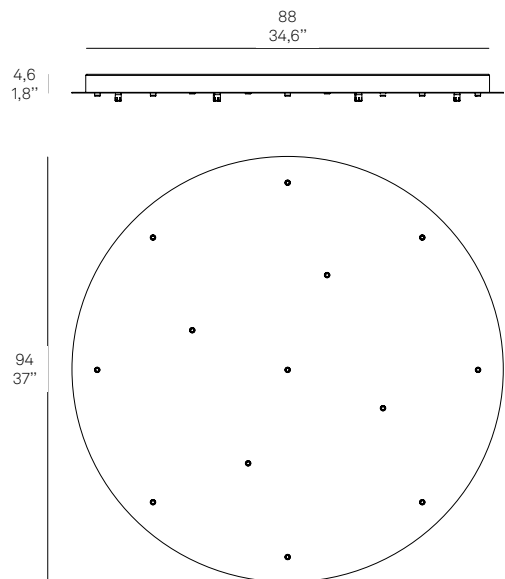

**Rosone per sospensione 3 luci**  
**Canopy for hanging lamp 3 lights**

**LGR0063** grigio / grey  
**LGR0073** bianco / white

Luci disposte sullo stesso livello  
 Lights on the same level:  
 Ø max 25 cm - 9,8 in

Luci disposte sullo stesso livello  
 Lights on the same level:  
 Ø max 17 cm - 6,7 in

Disponibile su richiesta con finitura calamina / Available on request with calamine finish

**Rosone per sospensione 7 luci**  
**Canopy for hanging lamp 7 lights**

**LGR0086** grigio / grey  
**LGR0096** bianco / white

Luci disposte sullo stesso livello  
 Lights on the same level:  
 Ø max 24 cm - 9,4 in

Disponibile su richiesta con finitura calamina / Available on request with calamine finish

**Rosone per sospensione 13 luci**  
**Canopy for hanging lamp 13 lights**

**LGR0113** grigio / grey  
**LGR0213** bianco / white

Luci disposte sullo stesso livello  
 Lights on the same level:  
 Ø max 21 cm - 8,2 in