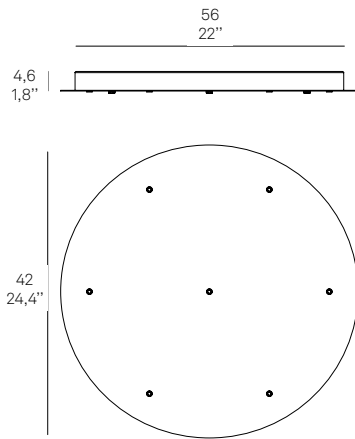

**Rosone per sospensione 3 luci**  
**Canopy for hanging lamp 3 lights**

**LGR0063** grigio / grey  
**LGR0073** bianco / white

Luci disposte sullo stesso livello  
 Lights on the same level:  
 Ø max 25 cm - 9,8 in

Luci disposte sullo stesso livello  
 Lights on the same level:  
 Ø max 17 cm - 6,7 in

Disponibile su richiesta con finitura calamina / Available on request with calamine finish

**Rosone per sospensione 7 luci**  
**Canopy for hanging lamp 7 lights**

**LGR0086** grigio / grey  
**LGR0096** bianco / white

Luci disposte sullo stesso livello  
 Lights on the same level:  
 Ø max 24 cm - 9,4 in

Disponibile su richiesta con finitura calamina / Available on request with calamine finish

**Rosone per sospensione 13 luci**  
**Canopy for hanging lamp 13 lights**

**LGR0113** grigio / grey  
**LGR0213** bianco / white

Luci disposte sullo stesso livello  
 Lights on the same level:  
 Ø max 21 cm - 8,2 in