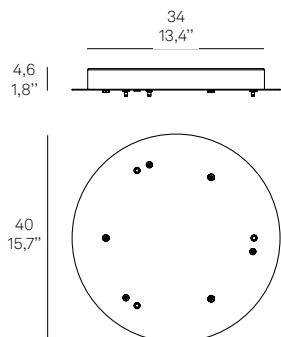

Rosone compatibile per Stick 100-150-240 /
Compatible canopy for Stick 100-150-240