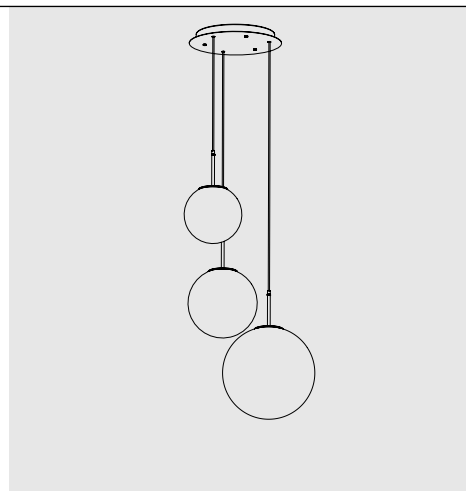

# ROSONI CANOPY

**Rosone rettangolare per sospensioni multiple**  
**Rectangular canopy for hanging multiple lamps**

Esempio d' installazione / Example of installation

**Rosone per sospensione 3 luci**  
**Canopy for hanging lamp 3 lights**

**LGR0043** grigio / grey  
**LGR0053** bianco / white

**Rosone per sospensione 5 luci**  
**Canopy for hanging lamp 5 lights**

**LGR0045** grigio / grey  
**LGR0055** bianco / white

**Rosone tondo per sospensioni multiple / Round canopy for hanging multiple lamps**

**Rosone per sospensione 3 luci**  
**Canopy for hanging lamp 3 lights**

**LGR0063** grigio / grey  
**LGR0073** bianco / white

Luci disposte sullo stesso livello  
 Lights on the same level:  
 Ø max 25 cm - 9,8 in

Luci disposte sullo stesso livello  
 Lights on the same level:  
 Ø max 17 cm - 6,7 in

Disponibile su richiesta con finitura calamina / Available on request with calamine finish

**Rosone per sospensione 7 luci**  
**Canopy for hanging lamp 7 lights**