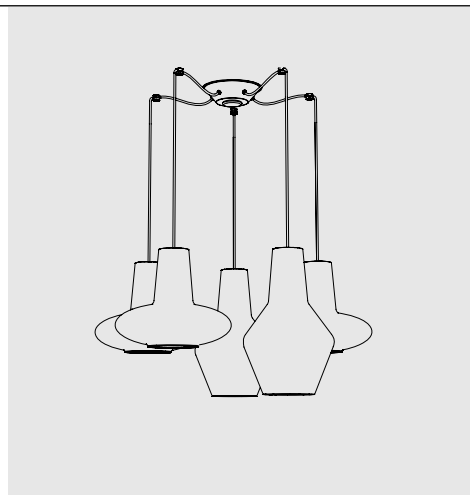

ROSONI / CANOPIES

Rosone singolo / Single canopy

5,8
2,3" **LGR0001** grigio / grey
LGR0002 bianco / white

8,3
3,3"

7
2,7" **LGR0011** grigio / grey
LGR0012 bianco / white
5,5
2,1" 1,8
0,7" **Incasso su cartongesso /**
Recessed canopy on plasterboard
10
3,9" **foro installazione / installation hole**

6,3
2,5" **LGR0120** bianco / white
LGR0121 corten
LGR0122 grigio scuro / dark grey
LRB0001 ottone brunito spazzolato
brushed burnished brass
12
4,7"

Rosone per sospensioni multiple (supporti di decentramento inclusi) Canopy for hanging multiple lamps (decentralisation supports included)

Esempio d'installazione / Example of installation

5
1,9" **LGR0004** grigio / grey
LGR0014 bianco / white
LRB0002 ottone brunito spazzolato
brushed burnished brass
18
7,1" **2 luci + 2 supporti**
2 lights + 2 supports

LGR0005 grigio / grey
LGR0015 bianco / white
LRB0005 ottone brunito spazzolato
brushed burnished brass
5 luci + 5 supporti
5 lights + 5 supports

LGR0003 grigio / grey
LGR0013 bianco / white
LRB0003 ottone brunito spazzolato
brushed burnished brass
3 luci + 3 supporti
3 lights + 3 supports

LGR0008 grigio / grey
LGR0018 bianco / white
LRB0008 ottone brunito spazzolato
brushed burnished brass
8 luci + 8 supporti
8 lights + 8 supports

(n) Supporti per decentramento cavi inclusi.
Supports for cable decentralisation included.