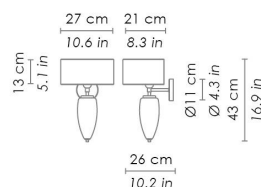

BESPOKE
GLASS
LIGHTING

COLLEZIONE

SHOW

PARETE

E27 IP20 CE

Vetro soffiato a bocca e lavorato a mano in quattro forme e nei diversi colori che ricordano le sfumature dei paesaggi lagunari. Parti metalliche cromate e paralume nero + PVC cromo, nero + PVC oro o in tessuto bianco. Cablaggi trasparenti. Prodotto personalizzabile.

CODICE	COLORE	
LSH2201B	Trasparente	
LSH2204B	Ambra	
LSH2205B	Amethysta	
LSH2209B	Fumé	
LSH2211B	Rosso	
LSH2220B	Bluino	
LSH2221N	Cromo nero	
LSH2222N	Oro nero	

DIMENSIONI E FORI

Dimensioni 27 x 21 - h 43 cm / 10,6 x 8,3 - h 16,9 in