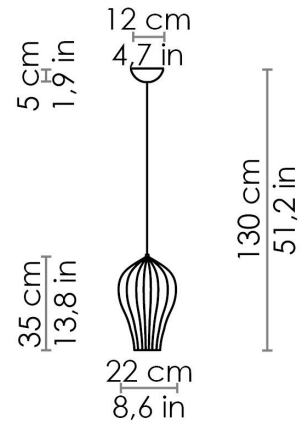

BALLOON

SOSPENSIONE

E27

IP20

AI LIGHTS
LATTI

Vetro di Murano soffiato a bocca e lavorato a mano con decorazione ottica rigadin, disponibile in diversi colori. Parti metalliche con finitura ottone brunito spazzolato. Cavi in tessuto grigio. Prodotto personalizzabile.

CODICE	COLORE
LBR0104	Ambra
LBR0105	Amethysta
LBR0107	Blu
LBR0109	Fumé
LBR0111	Rosso
LBR0120	Bluino

DIMENSIONI E FORI

Dimensioni $\varnothing$ 22 x 35 - h 130 cm / $\varnothing$ 8,6 x 13,8 - h 51,2 in

SPECIFICHE ILLUMINOTECNICHE

Sorgente	E27
Tipo	E27
ip	IP20
Watt totali	70W HS
Durata Lampada	minimo garantito 3 anni

SPECIFICHE ELETTRICHE

Tensione	220-240V
Frequenza	50-60 Hz

SPECIFICHE FISICHE

Dissipazione termica	passiva