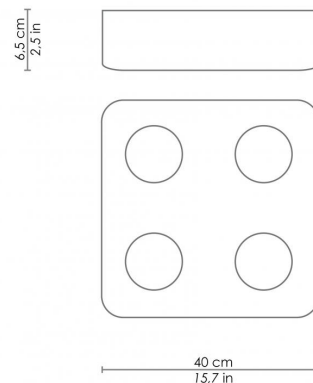

CAMOUFLAGE

SOFFITTO

zafferano

BESPOKE
GLASS
LIGHTING

LED IP20 CE

Collezione di lampade a soffitto in materiale ultraleggero autoestinguente con finitura murale nei colori sabbia, bianco e antracite, diffusore in policarbonato trasparente. Il prodotto è personalizzabile e predisposto per essere tinteggiato a piacere in fase di montaggio.

CODICE	COLORE	
LD0540B3	Bianco	○
LD0540G3	Grigio scuro	●
LD0540S3	Sabbia	●

DIMENSIONI E FORI

Dimensioni 40 x 40 x h 6,5 cm / 15,7 x 15,7 x h 2,5 in

SPECIFICHE ILLUMINOTECNICHE

Sorgente	LED
Tipo	SMD + COB
Potenza LED	4 x 6,8 + 6,8 W
Watt totali	4 x 7 + 7 W
Flusso effettivo	4 x 142 + 557 lm
Temperatura di colore	3000 K
IRC	>80
Durata lampada	minimo garantito 3 anni

SPECIFICHE ELETTRICHE

Driver	incluso
Tensione	100-240 V
Frequenza	50 - 60 HZ

SPECIFICHE FISICHE