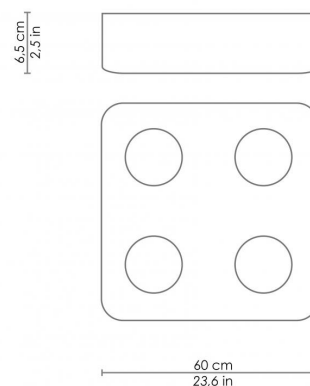

CAMOUFLAGE

SOFFITTO

zafferano

BESPOKE
GLASS
LIGHTING

LED IP20 CE

Collezione di lampade a soffitto in materiale ultraleggero autoestinguente con finitura murale nei colori sabbia, bianco e antracite, diffusore in policarbonato trasparente. Il prodotto è personalizzabile e predisposto per essere tinteggiato a piacere in fase di montaggio.

CODICE	COLORE
LD0545B3	Bianco
LD0545G3	Grigio scuro
LD0545S3	Sabbia

DIMENSIONI E FORI

Dimensioni 60 x 60 x h 6,5 cm / 23,6 x 23,6 x h 2,5 in

SPECIFICHE ILLUMINOTECNICHE

Sorgente	LED
Tipo	SMD + COB
Potenza LED	4 x 13,6 + 13,6 W
Watt totali	4 x 14 + 14 W
Flusso effettivo	4 x 434 + 1015 lm
Temperatura di colore	3000 K
IRC	>80
Durata lampada	minimo garantito 3 anni

SPECIFICHE ELETTRICHE

Driver	incluso
Tensione	100-240 V
Frequenza	50 - 60 HZ

SPECIFICHE FISICHE