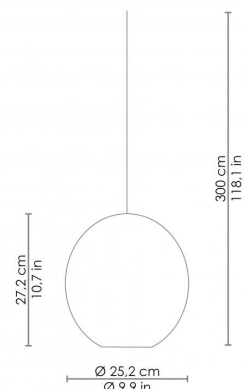

CAMOUFLAGE

SOSPENSIONE

zafferano

BESPOKE
GLASS
LIGHTING

E27 IP20 CE

Collezione di lampade a sospensione in materiale ultraleggero autoestinguente con finitura murale nei colori sabbia, bianco e antracite, diffusore in policarbonato trasparente. Il prodotto è personalizzabile e predisposto per essere tinteggiato a piacere in fase di montaggio.

CODICE	COLORE
LL0500B3	Bianco
LL0500G3	Grigio scuro
LL0500S3	Sabbia

DIMENSIONI E FORI

Dimensioni 25,2 x 27,2 - h 300 cm / 9,9 x 10,7 - h 118,1 in

SPECIFICHE ILLUMINOTECNICHE

Sorgente E27
Durata lampada minimo garantito 3 anni

SPECIFICHE ELETTRICHE

Driver incluso
Tensione 220-240V
Frequenza 50 - 60 HZ

SPECIFICHE FISICHE

Dissipazione termica passiva

Ci riserviamo di modificare le specifiche del nostro prodotto. Per le ultime informazioni sul prodotto visitare www.zafferanoitalia.com