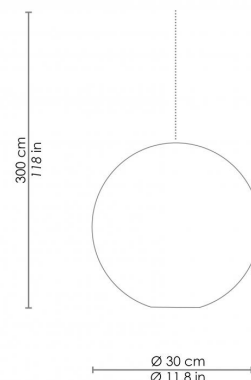

CAMOUFLAGE

SOSPENSIONE

zafferano

LED dimmerabile

IP20

BESPOKE
GLASS
LIGHTING

Collezione di lampade a sospensione in materiale ultraleggero autoestinguente con finitura murale nei colori sabbia, bianco e antracite, diffusore in policarbonato trasparente. Il prodotto è personalizzabile e predisposto per essere tinteggiato a piacere in fase di montaggio.

CODICE	COLORE
LD0510B3	Bianco
LD0510G3	Grigio scuro
LD0510S3	Sabbia

DIMENSIONI E FORI	
Dimensioni	Ø 30 x h 300 cm / Ø 11,8 x 118 in

SPECIFICHE ILLUMINOTECNICHE	
Sorgente	LED
Tipo	SMD
Watt totali	0 - 12,8 W
Flusso effettivo	0 - 595 lm
Temperatura di colore	3000 K
IRC	>80
Durata lampada	minimo garantito 3 anni
Dimmer compatibili	Compatibile con la maggior parte dei dimmer a taglio di fase in commercio

SPECIFICHE ELETTRICHE	
Driver	incluso
Tensione	220-240 V
Frequenza	50 - 60 HZ

SPECIFICHE FISICHE