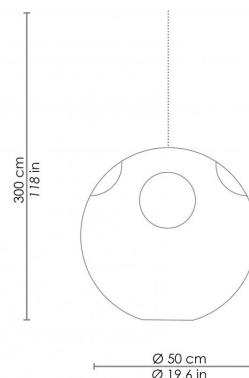

CAMOUFLAGE

SOSPENSIONE

zafferano

BESPOKE
GLASS
LIGHTING

LED dimmerabile

IP20

Collezione di lampade a sospensione in materiale ultraleggero autoestinguente con finitura murale nei colori sabbia, bianco e antracite, diffusore in policarbonato trasparente. Il prodotto è personalizzabile e predisposto per essere tinteggiato a piacere in fase di montaggio.

CODICE	COLORE
LD0520B3	Bianco
LD0520G3	Grigio scuro
LD0520S3	Sabbia

DIMENSIONI E FORI

Dimensioni $\varnothing$ 50 x h 300 cm / $\varnothing$ 19,6 x 118 in

SPECIFICHE ILLUMINOTECNICHE

Sorgente	LED
Tipo	SMD
Watt totali	1 x 0 - 19,7 W + 3 x 0 - 12,8 W
Flusso effettivo	1 x 0 - 990 lm + 3 x 0 - 595 lm
Temperatura di colore	3000 K
IRC	>80
Durata lampada	minimo garantito 3 anni
Dimmer compatibili	Compatibile con la maggior parte dei dimmer a taglio di fase in commercio

SPECIFICHE ELETTRICHE

Driver	incluso
Tensione	220-240 V
Frequenza	50 - 60 HZ

SPECIFICHE FISICHE