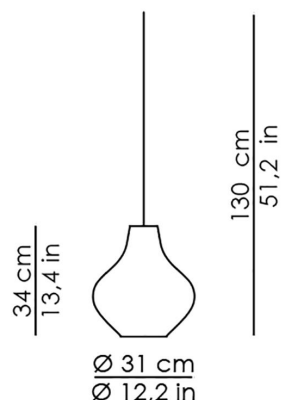

SIXTIES

SOSPENSIONE

zafferano

BESPOKE
GLASS
LIGHTING

E27 IP20 CE

Vetro triplex opale satinato soffiato a bocca. Parti metalliche verniciate bianco opaco e cavi in tessuto bianco. Sixties è un prodotto personalizzabile, per colori e finiture, pensato per un uso modulare.

CODICE	COLORE

DIMENSIONI E FORI

Dimensioni	Ø 31 x 34 - h 130 cm / Ø 12,2 x 13,4 - h 51,2 in

SPECIFICHE ILLUMINOTECNICHE

Sorgente	E27
Tipo	E27
ip	IP20
Watt totali	70W HS
Durata Lampada	minimo garantito 3 anni

SPECIFICHE ELETTRICHE

Tensione	220-240V
Frequenza	50-60 Hz

SPECIFICHE FISICHE

Dissipazione termica	passiva

Ci riserviamo di modificare le specifiche del nostro prodotto. Per le ultime informazioni sul prodotto visitare www.zafferanoitalia.com