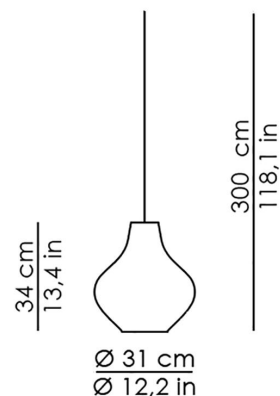

SIXTIES

SOSPENSIONE

zafferano

BESPOKE
GLASS
LIGHTING

E27 IP20 CE

Vetro triplex opale satinato soffiato a bocca. Parti metalliche verniciate bianco opaco e cavi in tessuto bianco. Sixties è un prodotto personalizzabile, per colori e finiture, pensato per un uso modulare.

CODICE	COLORE

DIMENSIONI E FORI

Dimensioni	Ø 31 x 34 - h 300 cm / Ø 12,2 x 13,4 - h 51,2 in

SPECIFICHE ILLUMINOTECNICHE

Sorgente	E27
Tipo	E27
ip	IP20
Watt totali	70W HS
Durata Lampada	minimo garantito 3 anni

SPECIFICHE ELETTRICHE

Tensione	220-240V
Frequenza	50-60 Hz

SPECIFICHE FISICHE

Dissipazione termica	passiva

Ci riserviamo di modificare le specifiche del nostro prodotto. Per le ultime informazioni sul prodotto visitare www.zafferanoitalia.com