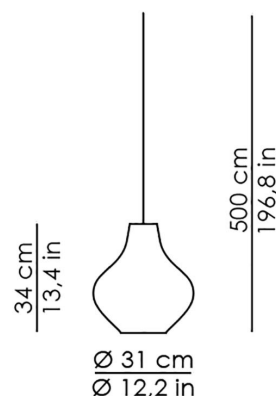

SIXTIES

SOSPENSIONE

zafferano

BESPOKE
GLASS
LIGHTING

E27 IP20 CE

Vetro triplex opale satinato soffiato a bocca. Parti metalliche verniciate bianco opaco e cavi in tessuto bianco. Sixties è un prodotto personalizzabile, per colori e finiture, pensato per un uso modulare.

CODICE	COLORE

DIMENSIONI E FORI

Dimensioni	Ø 31 x 34 - h 500 cm / Ø 12,2 x 13,4 - h 51,2 in

SPECIFICHE ILLUMINOTECNICHE

Sorgente	E27
Tipo	E27
ip	IP20
Watt totali	70W HS
Durata Lampada	minimo garantito 3 anni

SPECIFICHE ELETTRICHE

Tensione	220-240V
Frequenza	50-60 Hz

SPECIFICHE FISICHE

Dissipazione termica	passiva

Ci riserviamo di modificare le specifiche del nostro prodotto. Per le ultime informazioni sul prodotto visitare www.zafferanoitalia.com